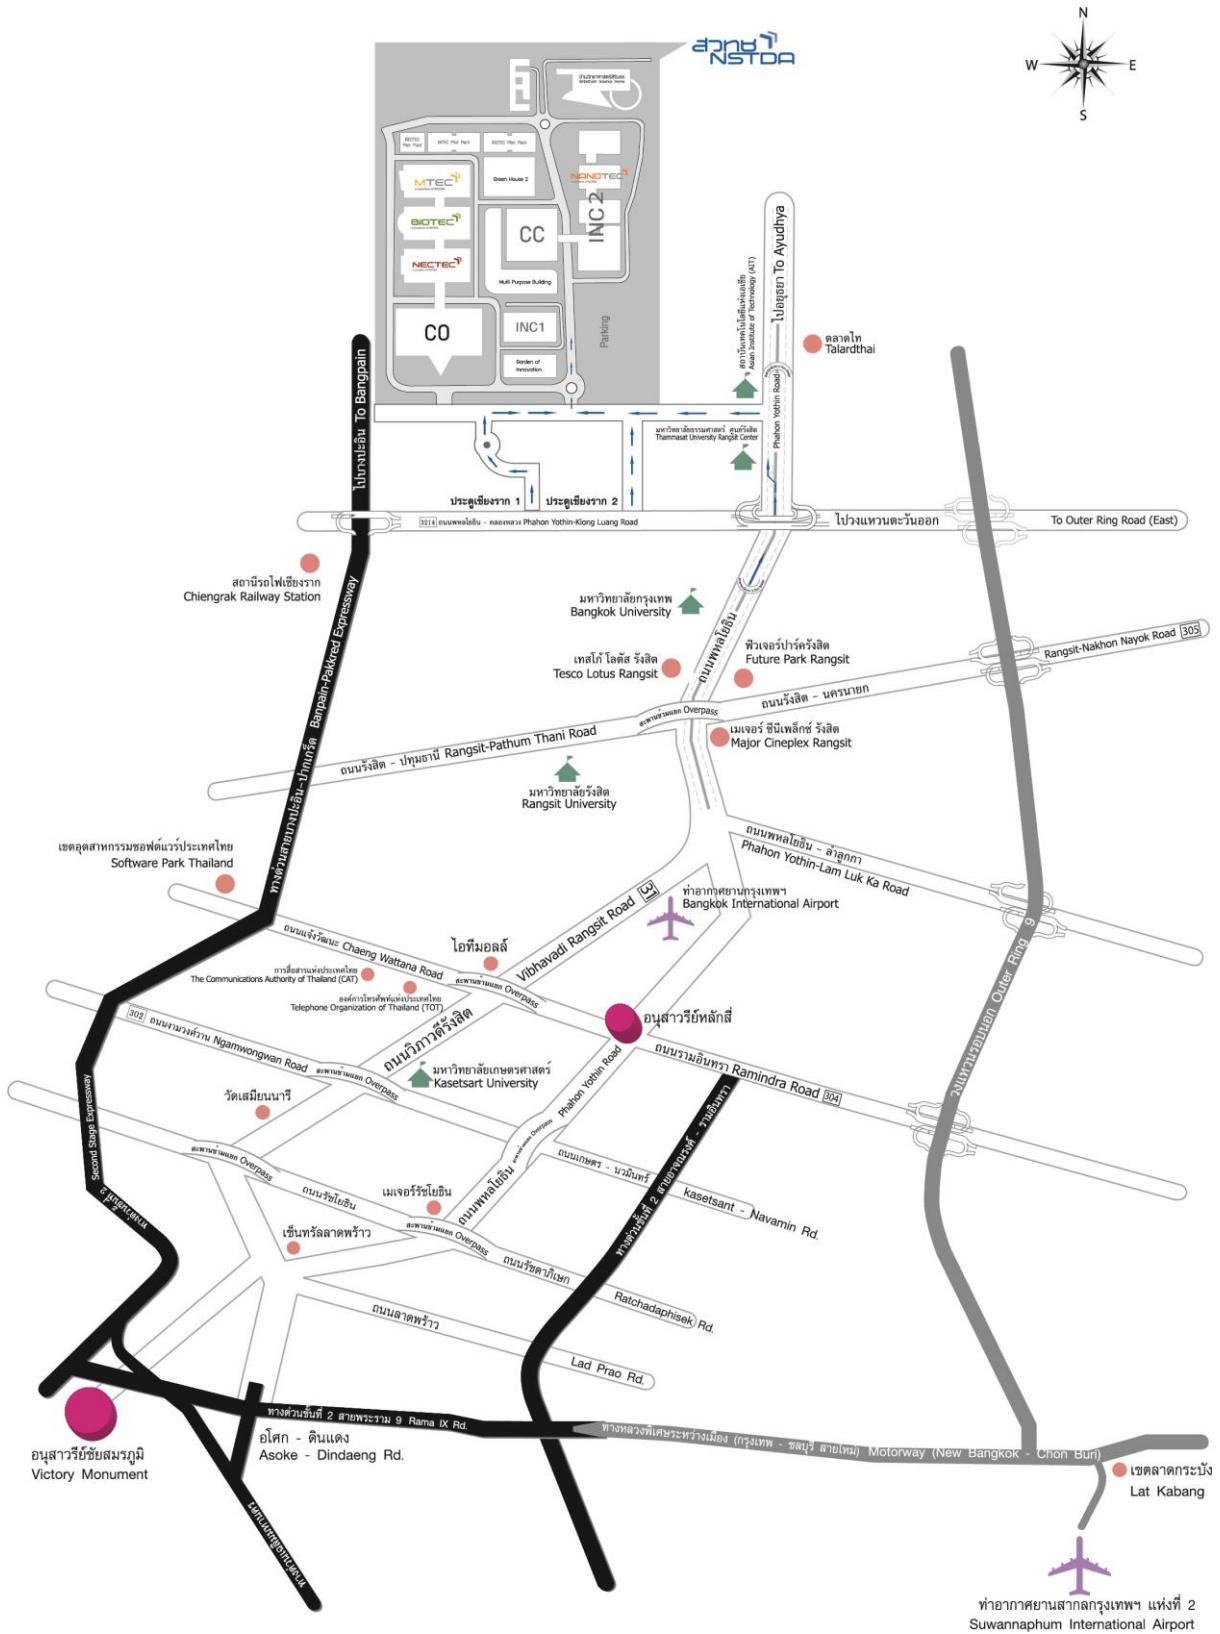

แผนที่เดินทางมายังศูนย์ประชุมอุทยานวิทยาศาสตร์ประเทศไทย จ.ปทุมธานี (อยู่ภายในมหาวิทยาลัยธรรมศาสตร์ ศูนย์รังสิต)

แผนผังภายในอุทยานวิทยาศาสตร์ประเทศไทย
(อาคารศูนย์ประชุมฯ คือ อาคารหมายเลข 14)

ผังอุทยานวิทยาศาสตร์ประเทศไทย